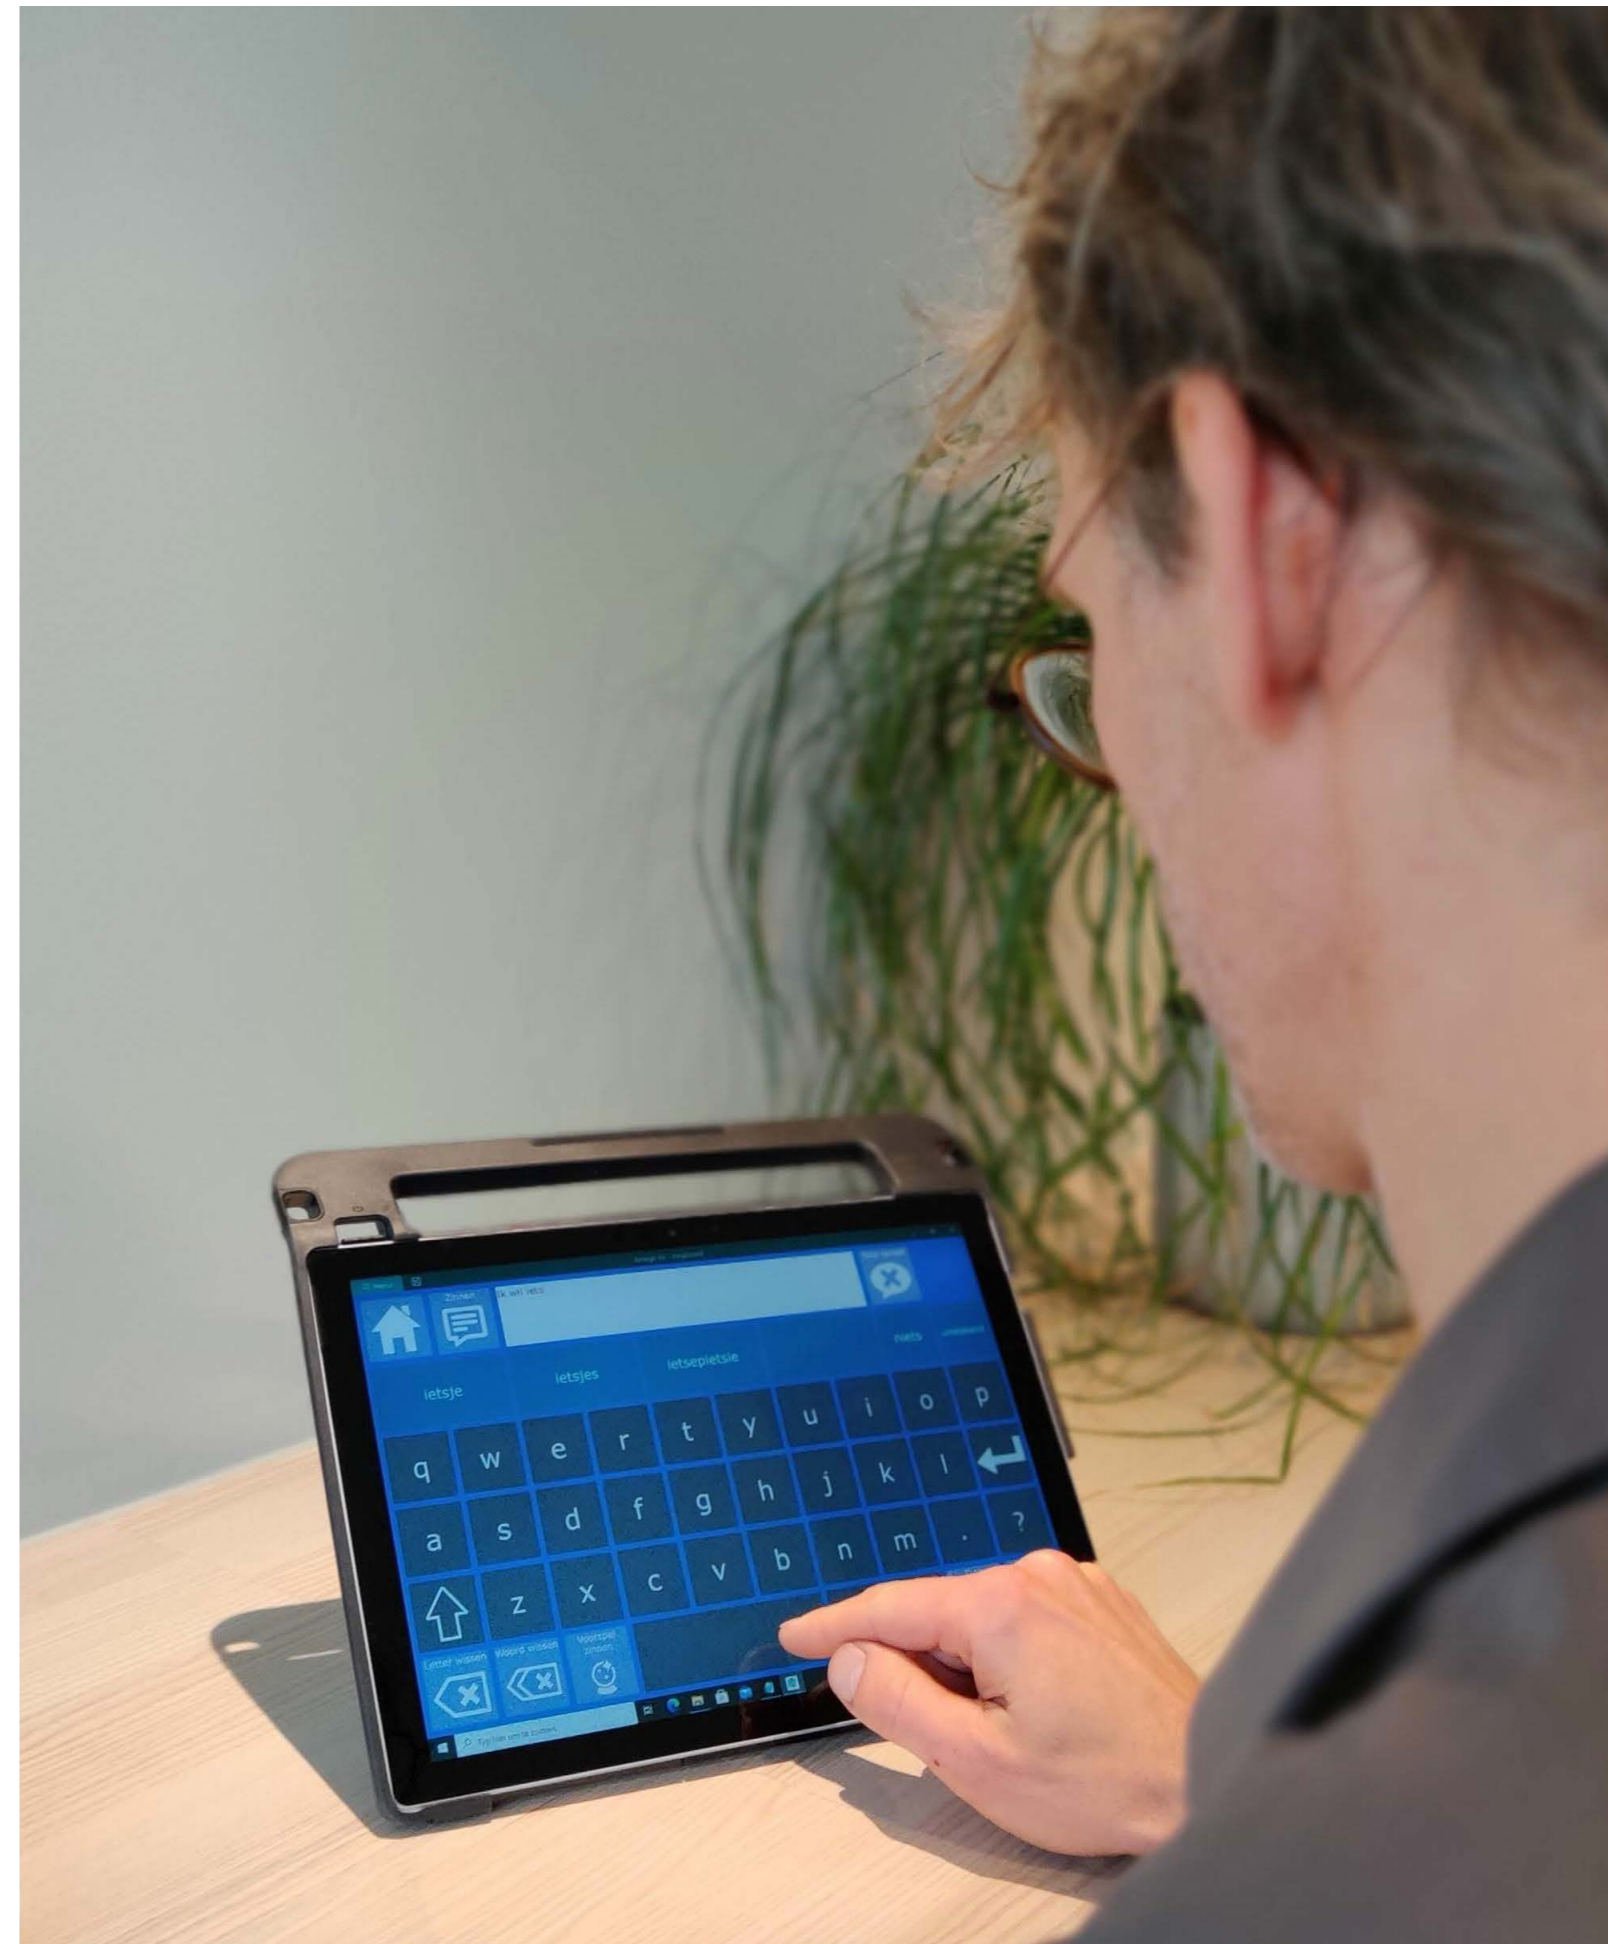

Vibe 12 en détail

Autonomie	
Utilisation normale (en configuration par défaut)	12 heures
Utilisation intensive (lecture audio en continu)	6 heures (support charge rapide : 1 heure = 80 % chargé)
Taille	H 25 cm x L 30 cm x P 1,4 - 4 cm
Poids	1,26 kg
Accessibilité	✓ Écran tactile (doigt) ✓ Souris (adaptée) ✓ 1 ou 2 contacteurs (balayage) ✓ Joystick ✓ Pointage avec la tête
Domotique	✓ Via infrarouge (Z-wave optionnel)
SMS	✓ Avec un téléphone Android, tous les téléphones ne sont pas compatibles.
Accès Internet	✓
Inclus	✓ Webcam ✓ Caméra ✓ Deuxième écran ✓ Solide coque en caoutchouc ✓ Windows 10 Pro ✓ Logiciel Mind Express 5 ✓ USB-C hub ✓ Souris et clavier
Optionnel	- Domotique (via Z-wave) - Guide doigts sur mesure / standard - Plaque de montage du système DaeSSy ou REHADAPT
Couleurs	Noir ou jaune