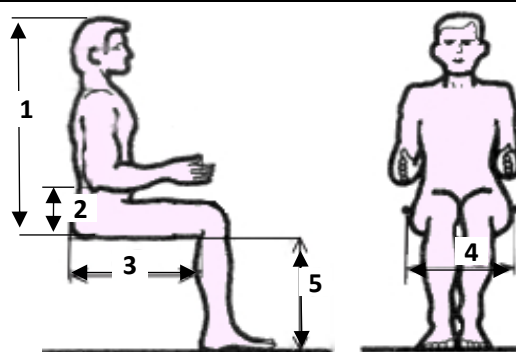

Zitdiepte van 40 tot 45 cm = max. gebruikersgewicht 100 kg;

Zitdiepte meer dan 45 cm = max. gebruikersgewicht 140 kg

Specifieke aanvragen: Vermeld al uw specifieke wensen op het bestelformulier, zodat er rekening mee kan worden gehouden (zie p6).

Antropometrische metingen

***VERPLICHT**

	Gebruikersgewicht (max. 140kg)*	kg
1	Afstand van bovenkant hoofd tot zitvlak*	cm
2	Afstand van elleboog tot zitvlak*	cm
3	Zitdiepte*	cm
4	Zitbreedte*	cm
5	Beenlengte*	cm